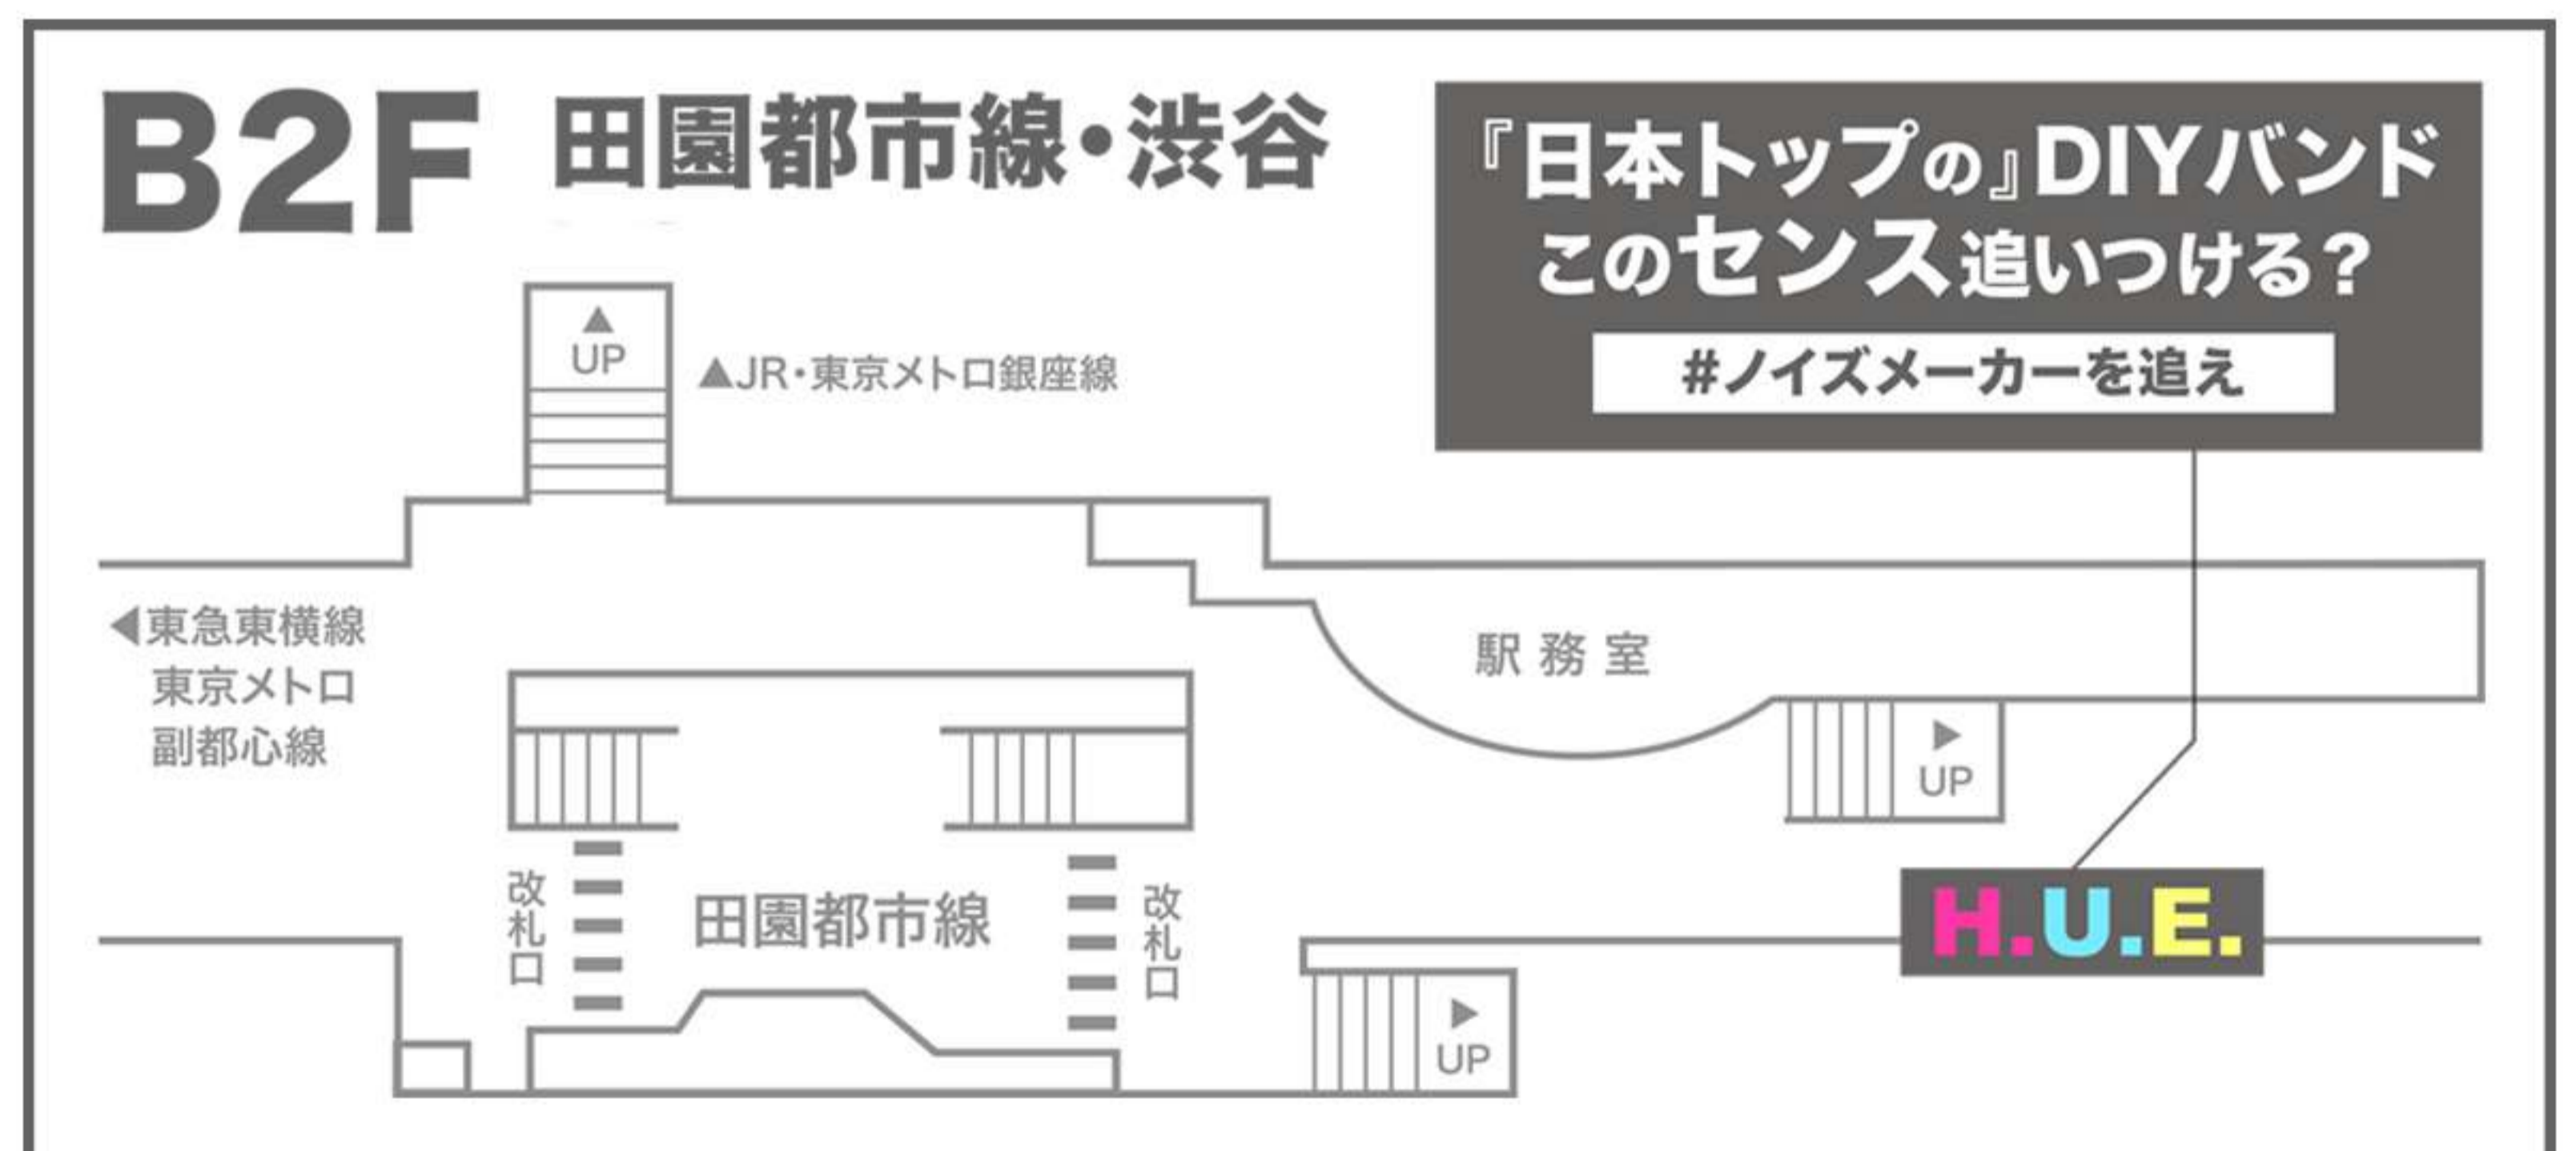

渋谷駅に巨大広告が出現!

H.U.E. Noisemaker

NOISEMAKER H.U.E. PROJECT

掲 出 期 間

6月29日~7月4日

掲 出 場 所

東急田園都市線 渋谷駅B2F
道玄坂・109方面改札近辺

NOISEMAKER H.U.E. PROJECT